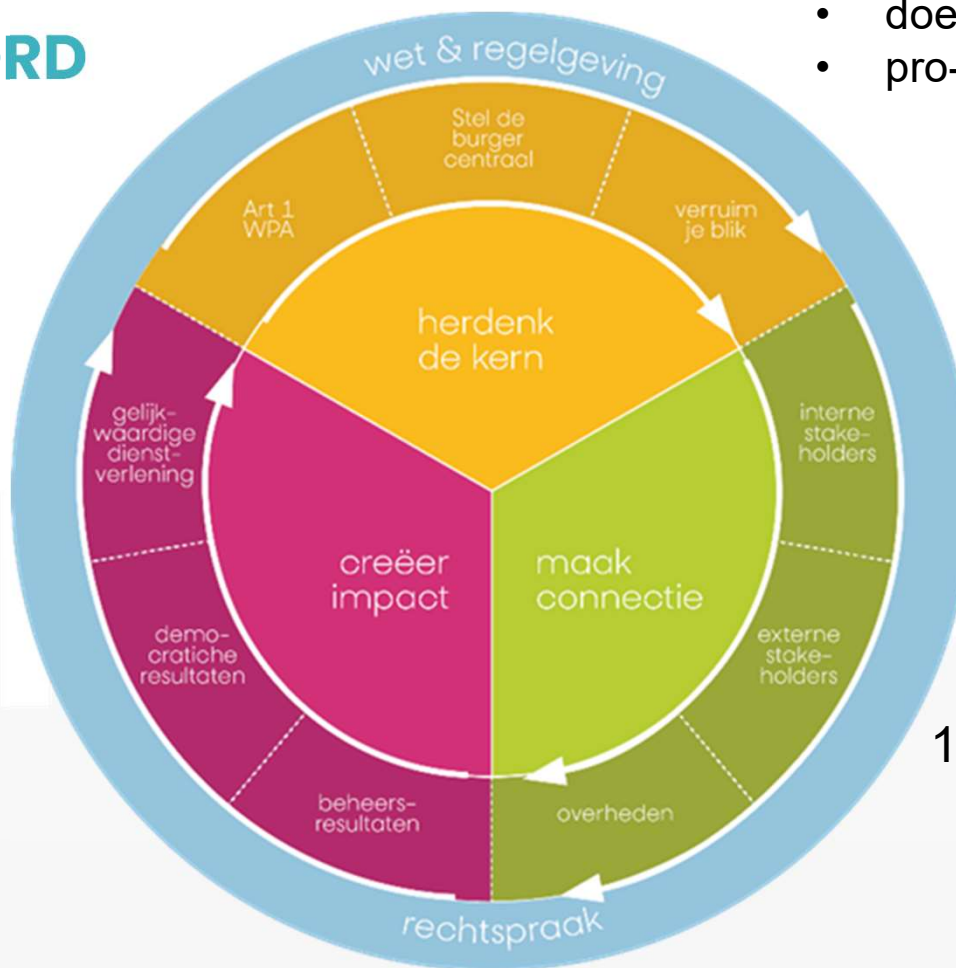

## ANTWOORD

### “Inbeslagnames”

**113** kg drugs

**8** wapens

**116K** cash

swipe >

Zomerplan

What 's next

Politie

## ANTWOORD

2. Aanbodgestuurd
3. Transversaliteit
4. Continuïteit

- meerwaarde biedend

- doelbepalend,
- pro- en reactief,

1. **SPOC PROX**
  - doelgericht
  - uitwisseling

**Strategische Kern**