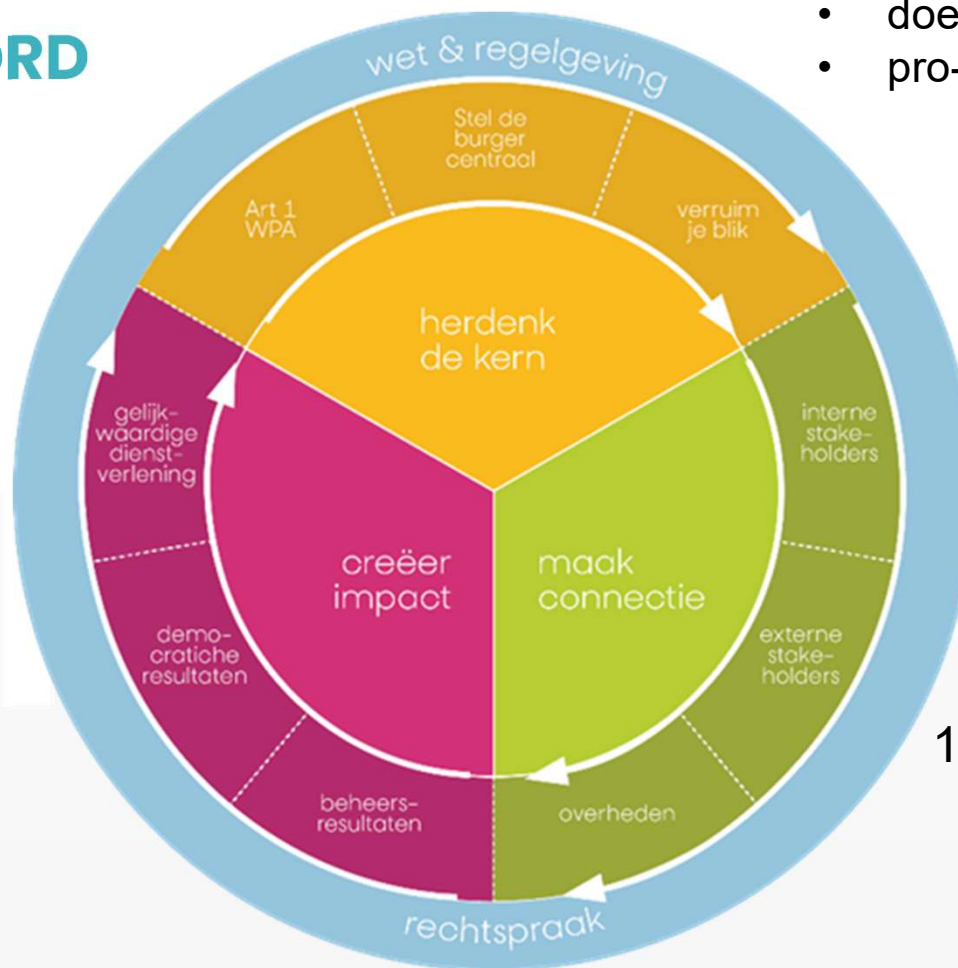

# KLACHTEN

Nabijheid

Police Politie

**Antwoord**

**Politie**

**03**

## ANTWOORD

2. Aanbodgestuurd
3. Transversaliteit
4. Continuïteit

- meerwaarde biedend

- doelbepalend,
- pro- en reactief,

1. **SPOC PROX**
  - doelgericht
  - uitwisseling

**Strategische Kern**