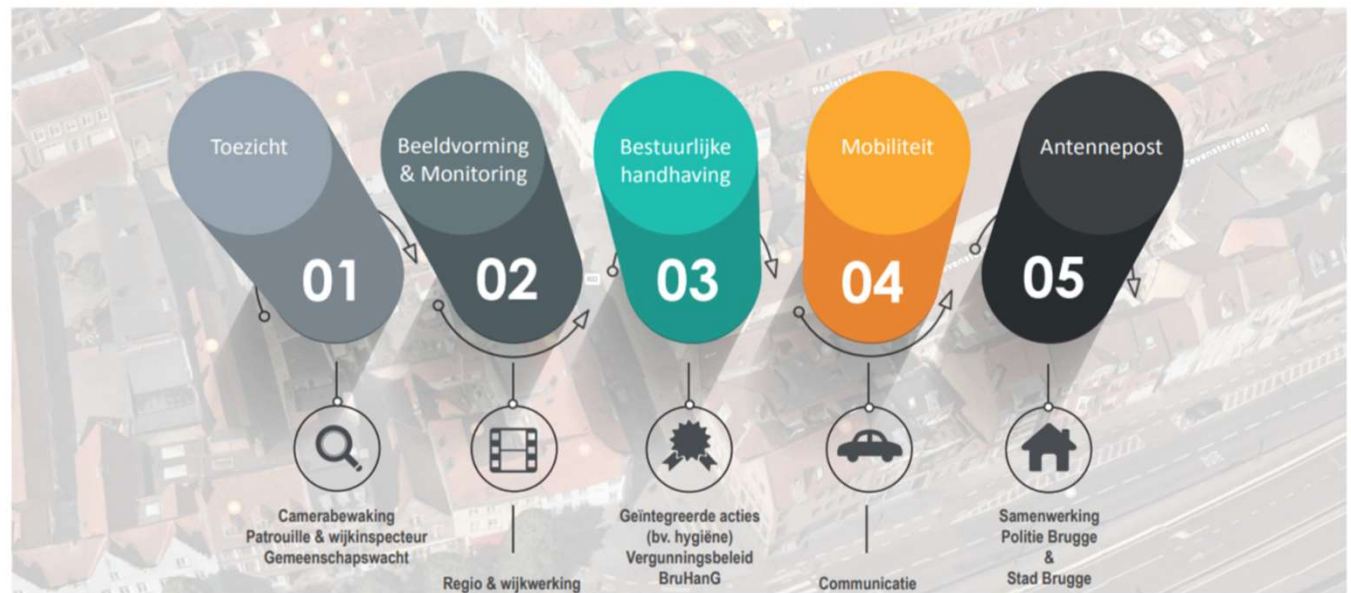

Instrumentarium

Flex acties

Stop-gesprekken

Beleid- en
projectmatige
aanpak

PROJECT SMEDENSTRAAT ACTIEPLAN POLITIE