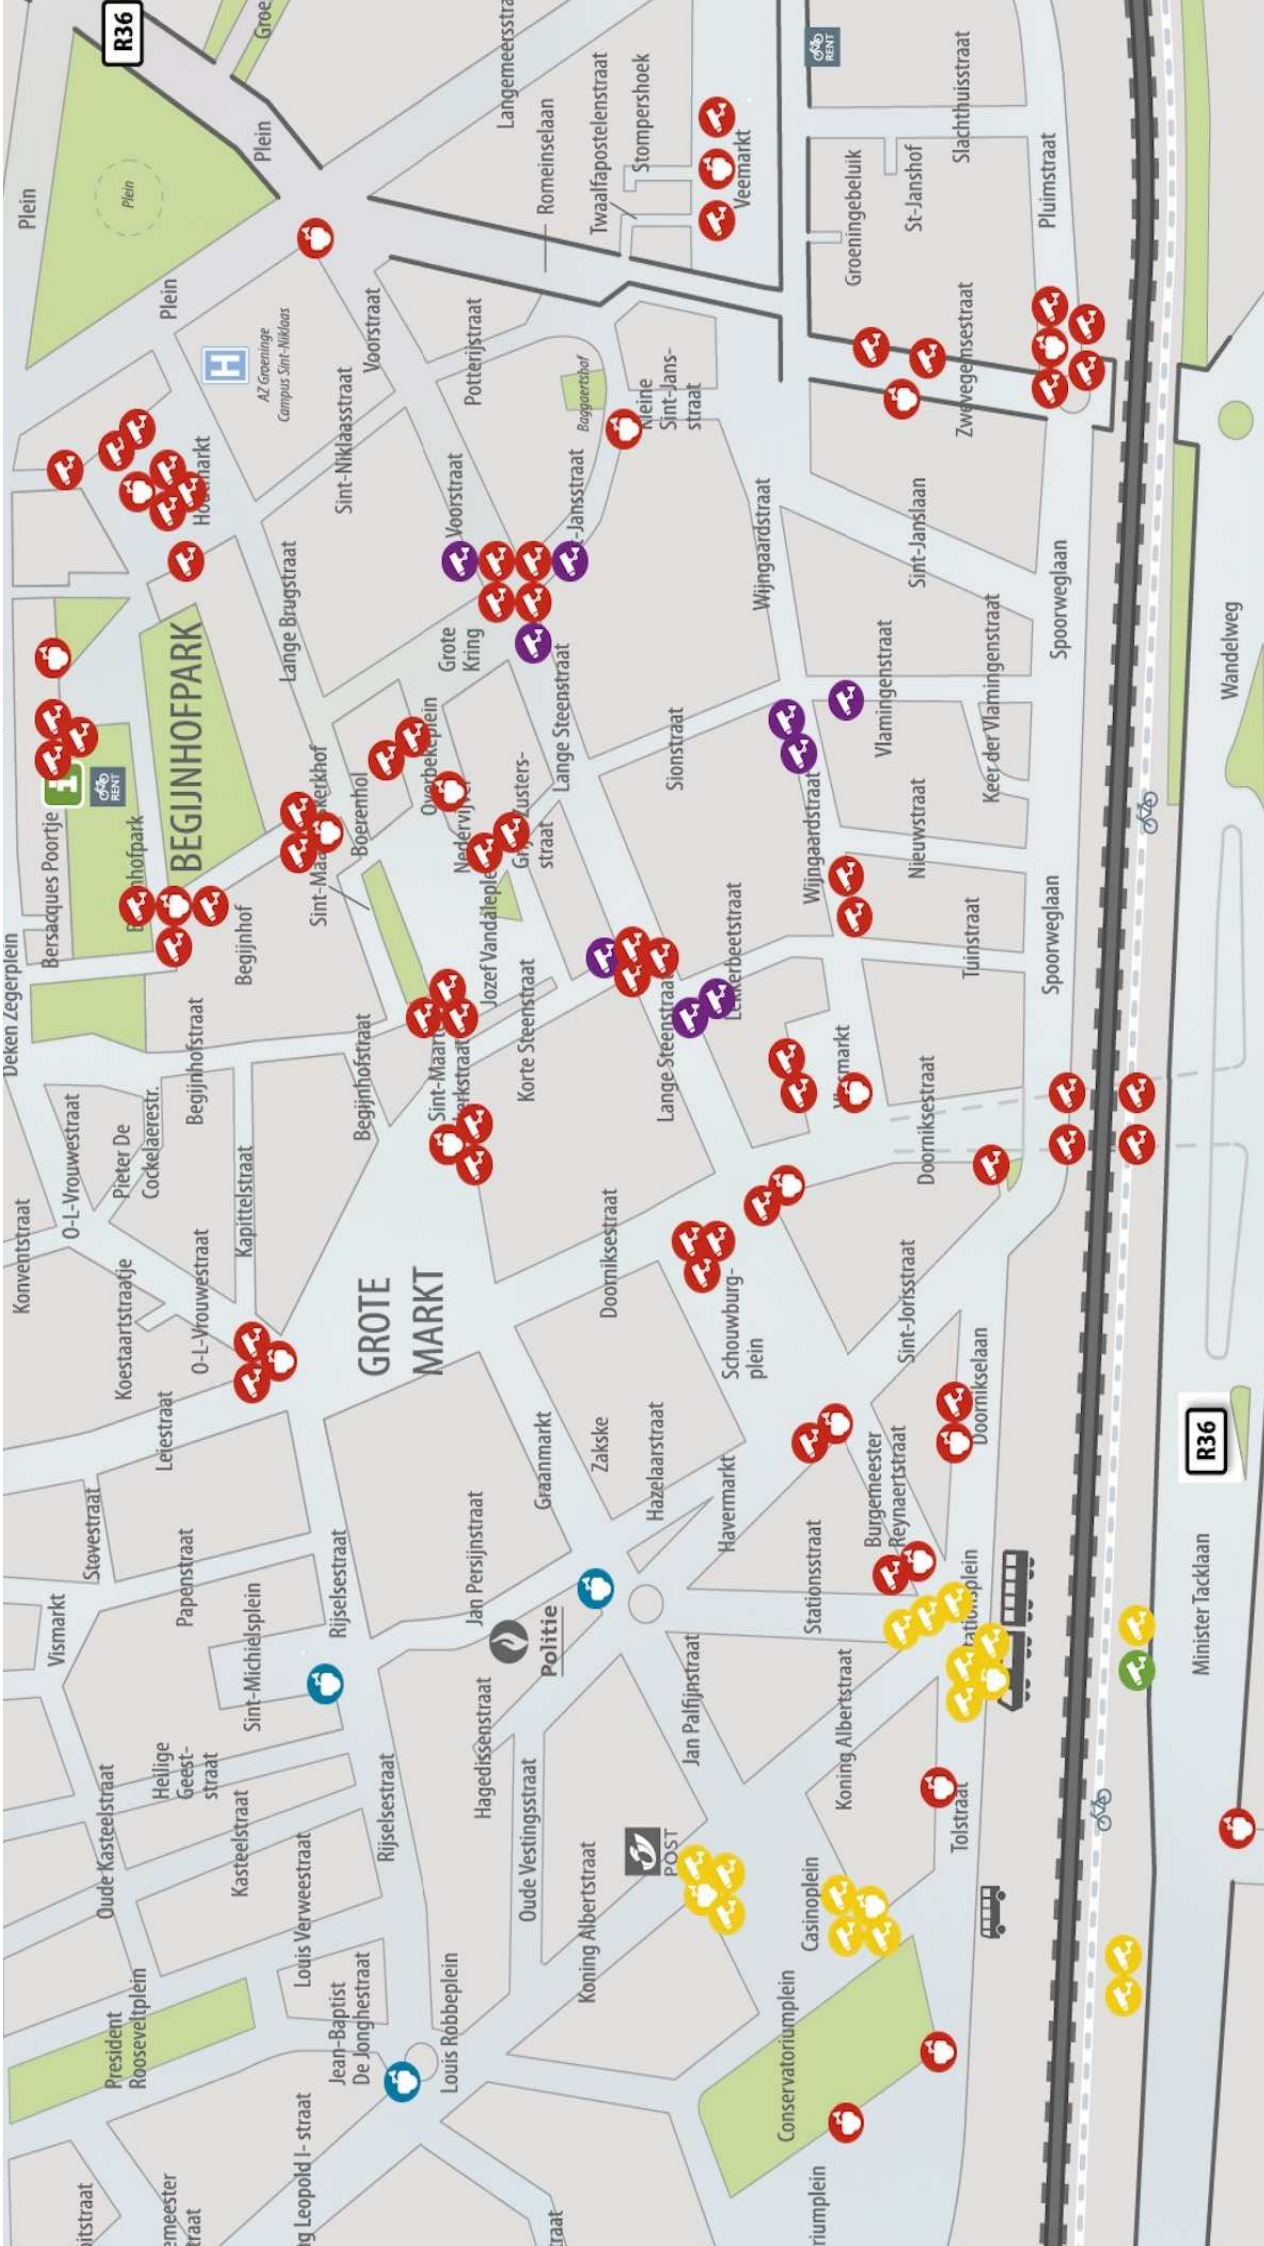

# Camera's

R36

R36

BEGIJNHOFPARK

GROTE MARKT

Politie

POST

Conservatoriumplein

Deken Zegerplein

Konventstraat

Vismarkt

Oude Kasteelstraat

President Rooseveltplein

Bersacques Poortje

O-L-Vrouwestraat

Koestaartstraafje