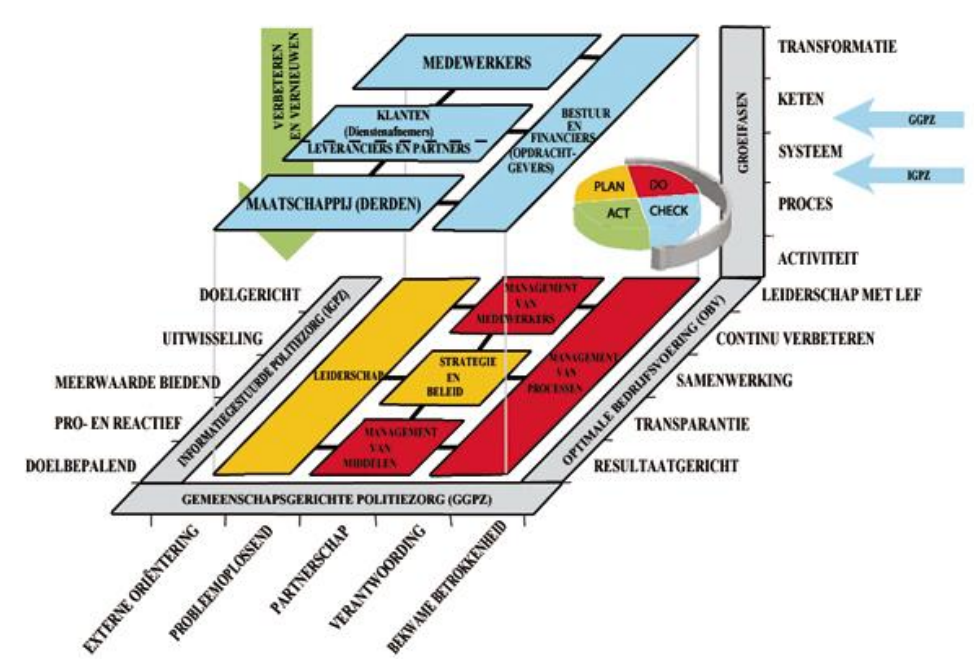

RECHERCHEMANAGEMENT
EN GES AVANT LA LETTRE

NA DE COL 2/2002

- ▶ 23.500 inwoners
- ▶ 95 km²
- ▶ Grenst aan Nederland en Damme/Knokke-Heist
- ▶ 44 operationelen (60 totaal)

- ▶ LRD =
 - ▶ 1 Hoofdinspecteur
 - ▶ 3 Inspecteurs recherche

LOKALE POLITIE MALDEGEM

DE LINK MET EXCELLENTE POLITIEZORG

DE LINK MET MAATSCHAPPELIJK VERANTWOORD ONDERNEMEN

► DE LINK MET HET ZONAAAL EN
NATIONAAL VEILIGHEIDSPAN

EEN OPPORTUNITEIT LEAN MANAGEMENT

RECHERCHEMANAGEMENT DE TOEKOMST