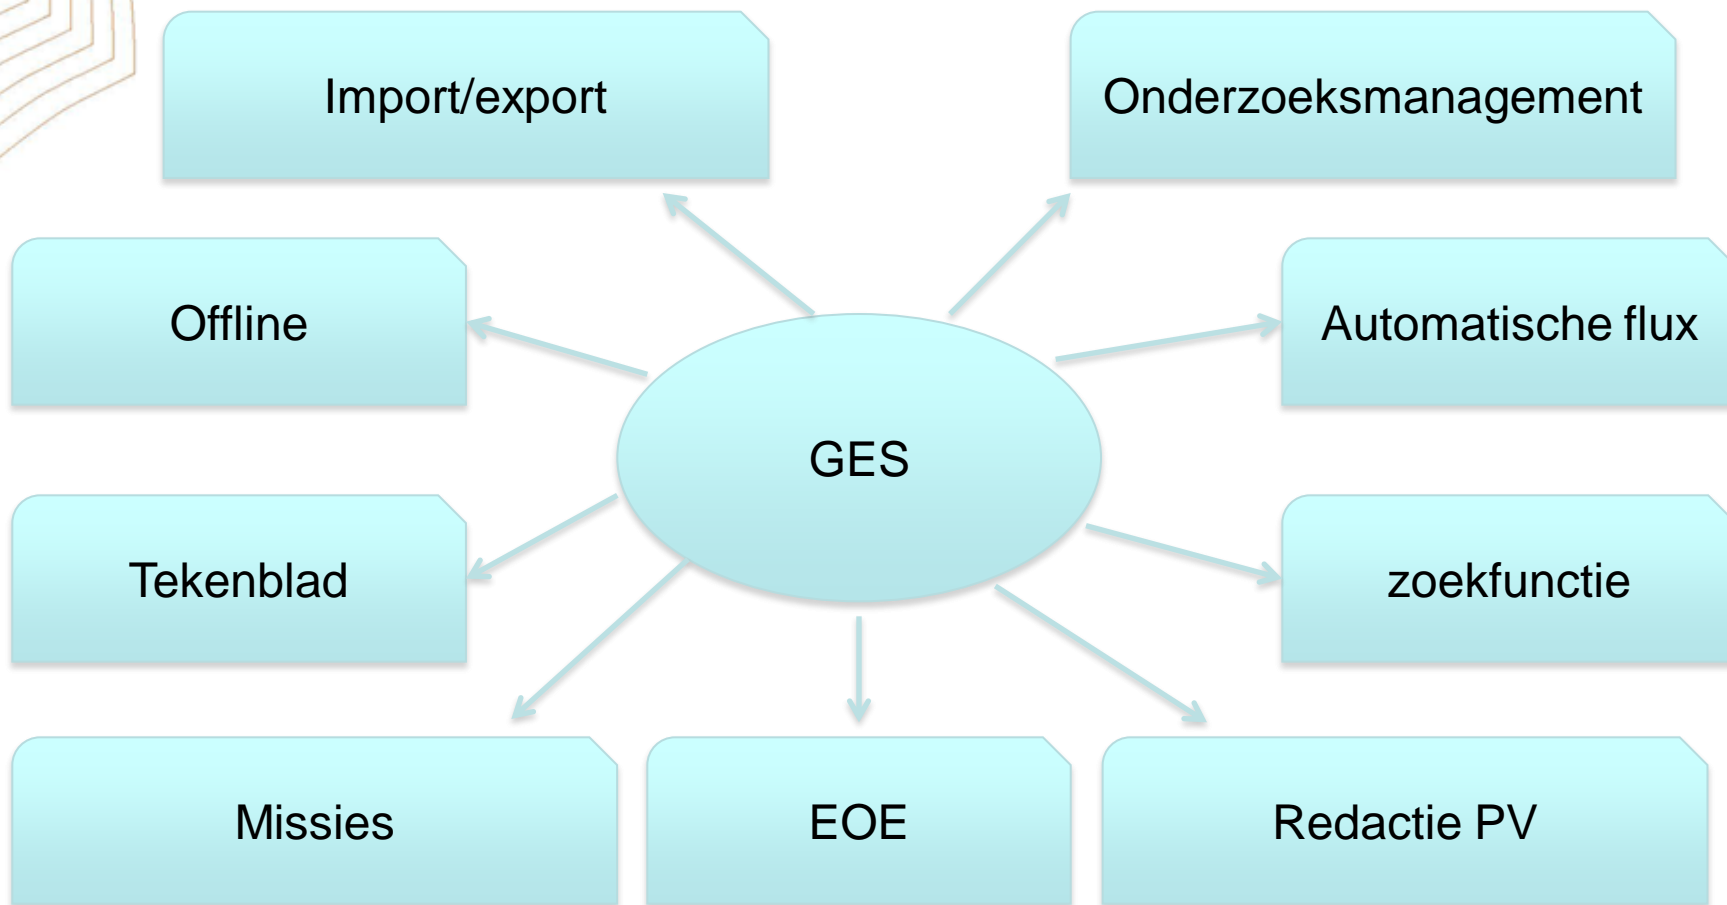

Beheersmatig onderzoekmanagement: zaak van een geïntegreerd instrumentarium

POLICE LINE DO NOT CROSS POLICE LINE DO NOT CROSS POLICE LINE DO NOT CROSS

Politie

**Welke functionaliteiten hebben we
nodig op het vlak van**

- 1. operationeel?**
- 2. tactisch?**
- 3. strategisch?**
- 4. geïntegreerd instrumentarium?**

Geïntegreerd instrumentarium

GES

- **Digitaal werkdossier**
 - **Professioneel**
 - **Efficiënt**
 - **Transparant**
- **Federale en Lokale Politie**
 - **Geïntegreerde werking**

Itinera

- **Recherchemanagement**
- **Kwaliteitsmanagement**
- **Link naar andere toepassingen**
 - **Ges**
 - **GALoP**
 - **Parket**